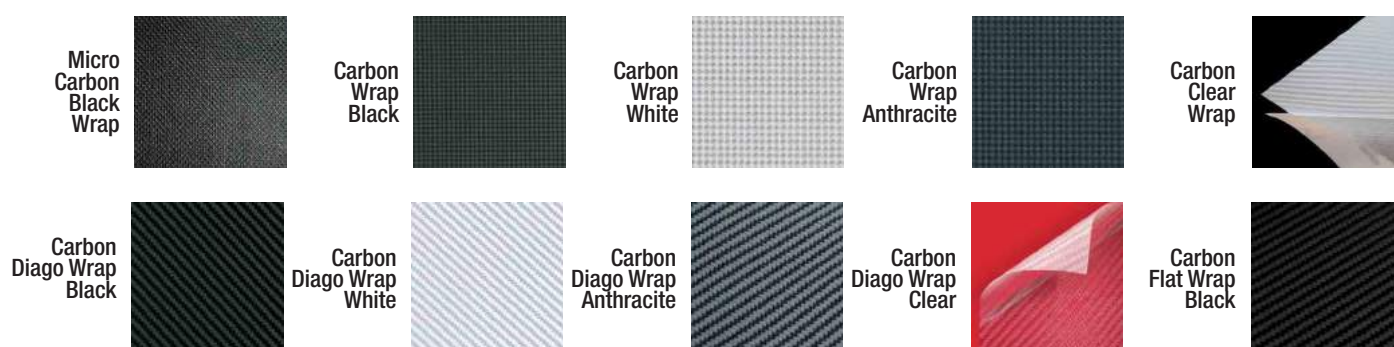

Vinilo Wrapping

GAMA RI-WRAP Carbono

Referencia	Producto	Calidad / Espesor	Acabado	Adhesivo	Precio €/m²
07311	Micro Carbon Black WRAP Airflow	Fundido / 150 μ	Efecto Tejido	Reposicionable Permanente	42,00 €
06863	Carbon Black WRAP Airflow	Fundido / 125 μ	Efecto Tejido	Reposicionable Permanente	45,75 €
06977	Carbon White WRAP Airflow	Fundido / 125 μ	Efecto Tejido	Reposicionable Permanente	45,75 €
06979	Carbon Anthracite WRAP Airflow	Fundido / 125 μ	Efecto Tejido	Reposicionable Permanente	45,75 €
07175	Carbon Clear WRAP Airflow	Fundido / 125 μ	Efecto Tejido	Reposicionable Permanente	45,75 €
06962	Carbon DIAGO Black WRAP Airflow	Fundido / 125 μ	Efecto Tejido	Reposicionable Permanente	45,75 €
06962	Carbon DIAGO White WRAP Airflow	Fundido / 125 μ	Efecto Tejido	Reposicionable Permanente	45,75 €
06965	Carbon DIAGO Anthracite WRAP Airflow	Fundido / 125 μ	Efecto Tejido	Reposicionable Permanente	45,75 €
07173	Carbon DIAGO Clear WRAP Airflow	Fundido / 125 μ	Efecto Tejido	Reposicionable Permanente	45,75 €
06972	Carbon Flat Black WRAP	Fundido / 150 μ	Efecto Tejido	Reposicionable Permanente	23,75 €

Rollo estandar: 1,52 x 25m