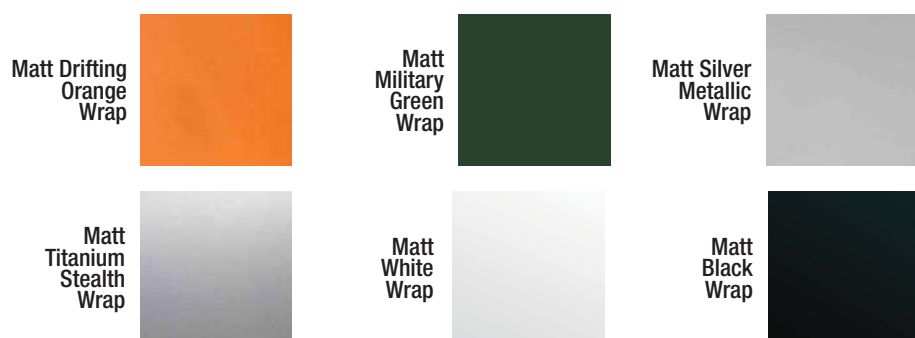

GAMA RI-WRAP **Funcional**

Referencia	Producto	Medidas	Calidad / Espesor	Acabado	Adhesivo	Precio €/m²
04068	RI-JET 30 Flexilam Cast Clear	137 - 152	Fundido / 30 µ	Trasparente Brillo	Acrílico Permanente	9,50 €
06331	RI-JET 30 Flexilam Matt Cast	137 - 152	Fundido / 30 µ	Trasparente Mate	Acrílico Permanente	10,25 €
06934	Stone Guard PU 150	1,22 / 1,52 x 25	Fundido / 150 µ	Trasparente Brillo PU	Acrílico Permanente	50,01 €
06933	Stone Guard PU 200	1,22 / 1,52 x 25	Fundido / 200 µ	Trasparente Brillo PU	Acrílico Permanente	57,50 €
03751	Stone Guard 240 Gloss Clear	1,00 x 50 m	Fundido / 240 µ	Trasparente Brillo	Acrílico Permanente	21,25 €
02187	Stone Guard 320 Gloss Clear	1,00 x 50 m	Fundido / 320 µ	Trasparente Brillo	Acrílico Permanente	27,50 €