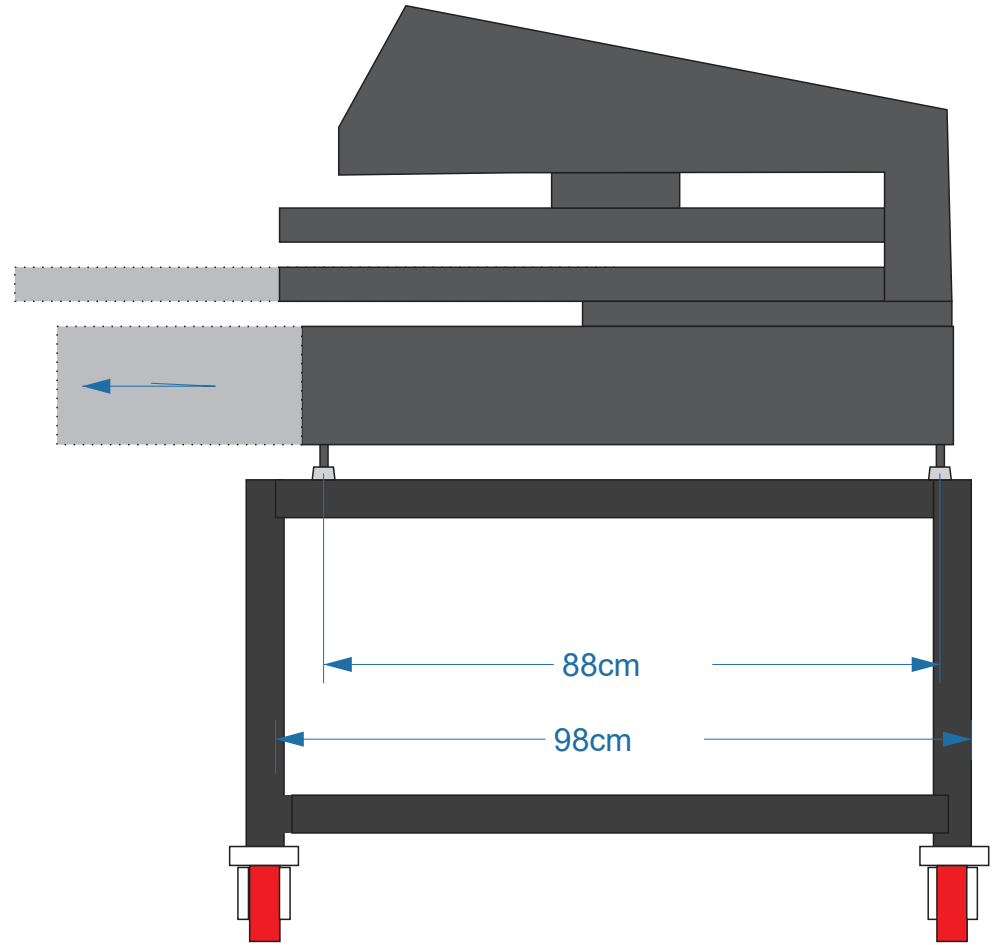

Altura de trabajo

30cm

92cm

90cm

La pata tiene diámetro 4cm