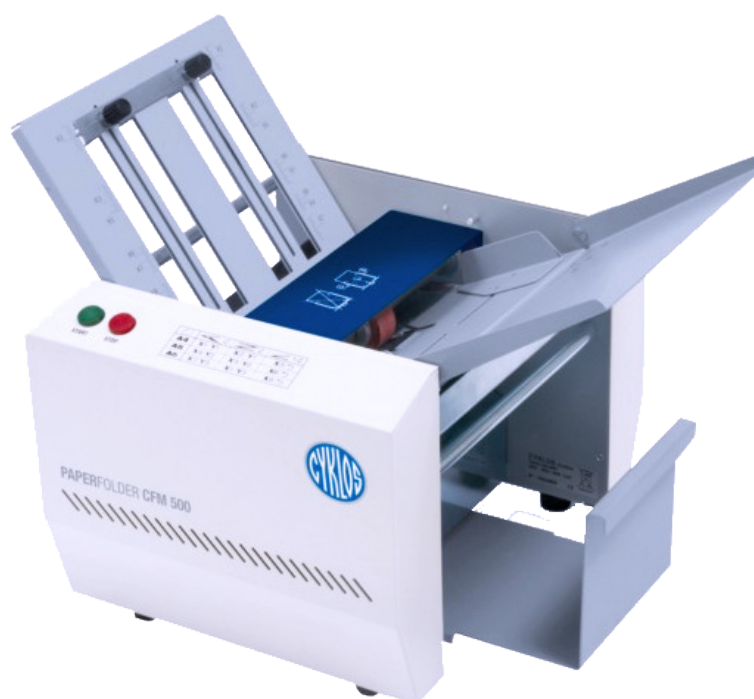

MAQUINARIA AUXILIAR Y DE ACABADOS

PLEGADORAS DE DOCUMENTOS

Cyklos CFM-500

Plegadora de alta velocidad, compacta, fácil de manejar y de elevadas prestaciones. diseñada para el plegado de papel hasta tamaño A4. Equipo ideal para pequeñas oficinas y copisterías. Ofrece 3 tipos de plegado, Tríptico, díptico y zeta, que se adapta a múltiples necesidades.

Ventajas:

- Construcción metálica robusta.
- Sistema de alimentación por fricción automática
- Grosor del papel autoajustable
- Dispositivo eléctrico antiestático
- Ajuste sencillo del tamaño de papel
- Bandeja de carga de hasta 200 hojas

TIPOS DE PLEGADO

Tríptico Zig-zag Díptico

Características:

- Velocidad: 120 hojas A4/min.
- Tipo de plegado: Tríptico, díptico y zeta
- Tamaño de papel: A4, A5, A6
- Gramaje admisible: 80-120 g/m²
- Bandeja de alimentación: 200 hojas (80g/m²)
- Pulsador de parada y marcha: SI.
- Voltaje/Frecuencia: 230 V / 50 Hz
- Dimensiones: 295x355x365mm
- Peso: 15 kg