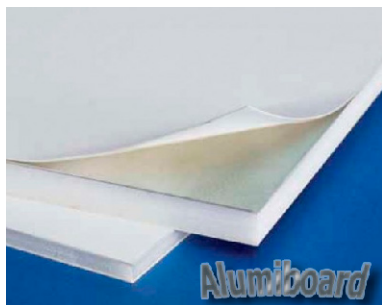

Cartón-pluma Reforzado

Alumiboard

Cartón-pluma adhesivo de poliestireno con refuerzo de aluminio

Cartón pluma compuesto de espuma de poliestireno de alta densidad entre dos hojas de papel estucado blanco, una de ellas adhesivada y una fina capa de refuerzo de aluminio en su interior, lo que le proporciona una extraordinaria planitud y rigidez. Se corta fácil y nítidamente con cortadoras de rígidos o cutter y regla de corte. Apto para laminación y montaje. Aplicación: Montajes publicitario, marcos, fijación de carteles, fotografía profesional y obras de arte, artes gráficas, etc.... Grosores 5 y 10mm. Color Blanco. (Ref Familia: AKABFB)

Ref	Nombre	Grosor	Tamaño	ud/caja	OFERTA	Coste m²
AKABFB3758	Alumiboard	5mm	50x70cm	25 hojas	87,55 €	9,51 €/m²
AKABFB3751	Alumiboard	5mm	70x100cm	25 hojas	168,36 €	9,62 €/m²
AKABFB3752	Alumiboard	5mm	100x140cm	25 hojas	305,45 €	8,73 €/m²
AKABFB3754	Alumiboard	5mm	152x305cm	15 hojas	579,58 €	8,33 €/m²
AKABFB3759	Alumiboard	10mm	50x70cm	15 hojas	60,95 €	11,03 €/m²
AKABFB3725	Alumiboard	10mm	70x100cm	15 hojas	124,15 €	11,82 €/m²
AKABFB3755	Alumiboard	10mm	100x140cm	15 hojas	218,40 €	10,40 €/m²
AKABFB3757	Alumiboard	10mm	152x305cm	8 hojas	365,69 €	9,86 €/m²

Precios sin IVA