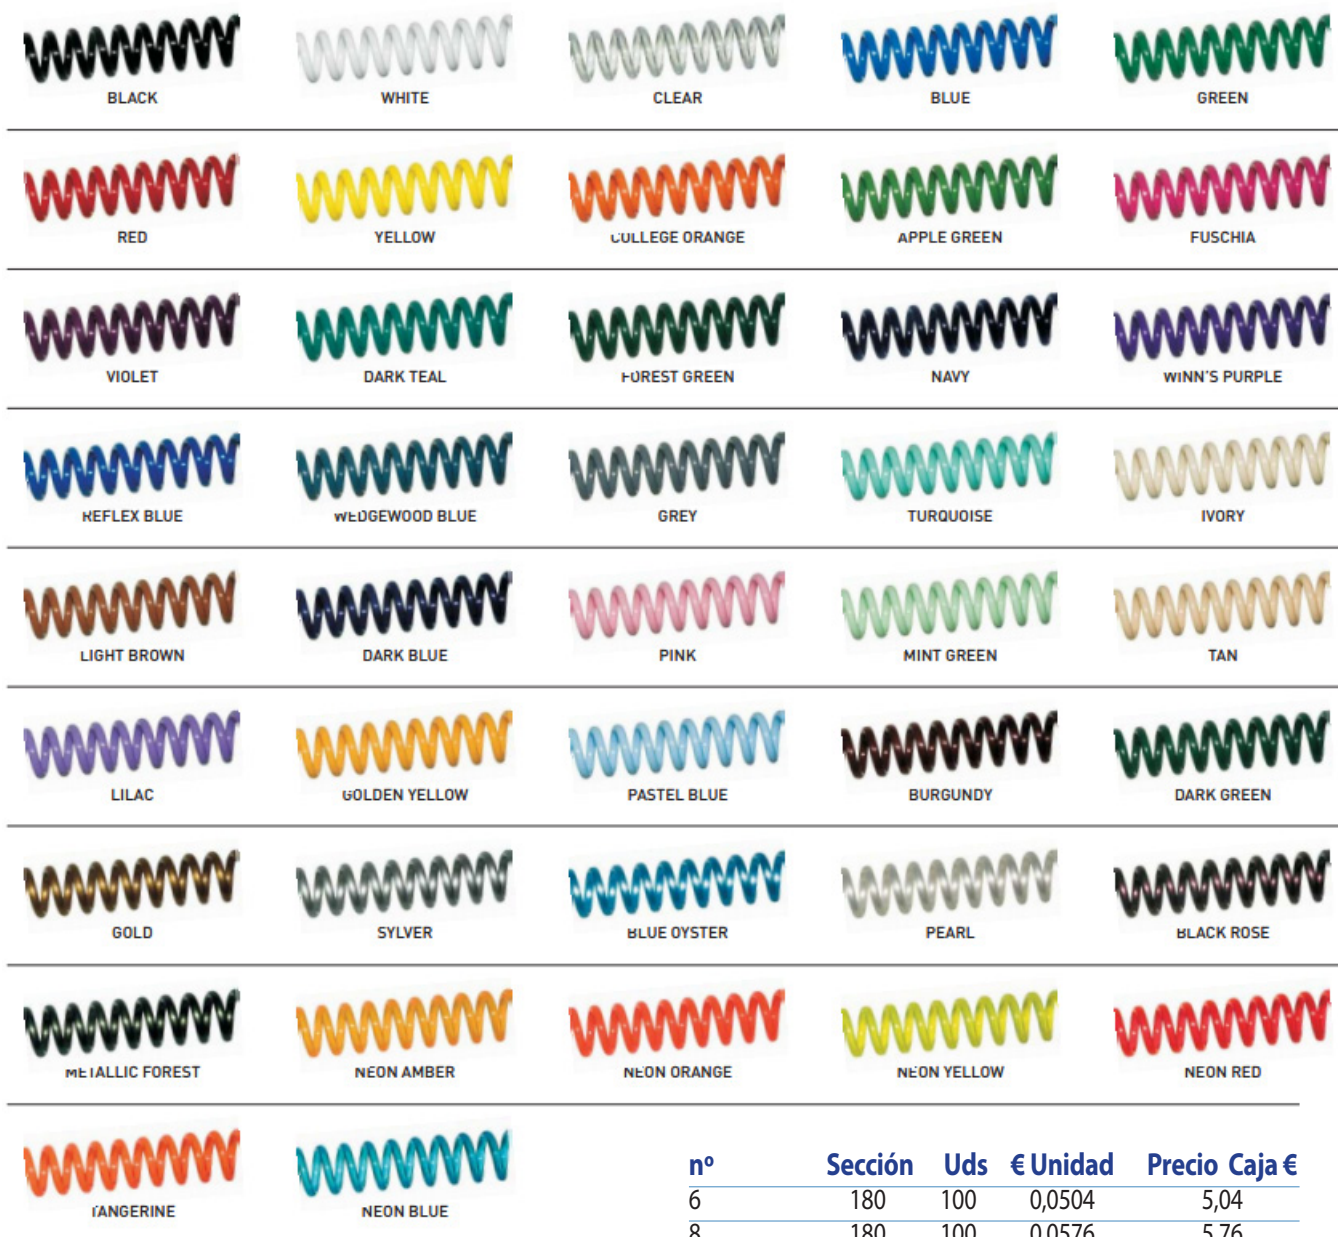

ESPIRAL PLÁSTICO PASOS 5/6/6.35 MM

“PRECIOS PARA COLORES:

Transparente, Negro, Blanco.

OTROS COLORES: (+10%).

NEÓN Y TANGERINE: (+20%).”

nº	Sección	Uds	€ Unidad	Precio Caja €
6	180	100	0,0504	5,04
8	180	100	0,0576	5,76
10	200	100	0,0744	7,44
12	200	100	0,0816	8,16
14	220	100	0,0972	9,72
16	220	100	0,1284	12,84
18	240	100	0,1512	15,12
20	240	100	0,1644	16,44
23	240	100	0,24	24
25	260	50	0,2652	13,26
28	260	50	0,3156	15,78
32	260	50	0,39	19,5
38	300	50	0,4284	21,42
45	300	50	0,504	25,2
50	300	50	0,558	27,9