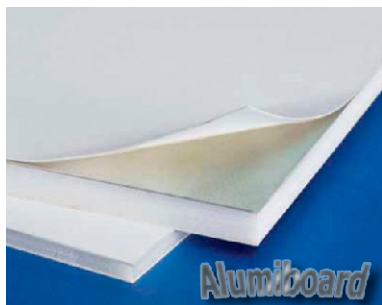

Cartón-pluma Reforzado

Alumiboard

Cartón-pluma adhesivo de poliestireno con refuerzo de aluminio

Cartón pluma compuesto de espuma de poliestireno de alta densidad entre dos hojas de papel estucado blanco, una de ellas adhesivada y una fina capa de refuerzo de aluminio en su interior, lo que le proporciona una extraordinaria planitud y rigidez. Se corta fácil y nítidamente con cortadoras de rígidos o cutter y regla de corte. Apto para laminación y montaje. Aplicación: Montajes publicitario, marcos, fijación de carteles, fotografía profesional y obras de arte, artes gráficas, etc.... Grosores 5 y 10mm. Color Blanco. (Ref Familia: AKABFB)

Precios sin IVA

Kapafix Pluma Adhesivo

Cartón-pluma adhesivo de poliuretano reforzado con aluminio

KAPA®fix es un panel de laminado rápido y ligero con capas superficiales de cartón con REFUERZO DE ALUMÍNIO y núcleo de espuma de poliuretano. KAPA®fix es especialmente adecuado para el laminado rápido, mecánico o manual, en frío. Soporte ideal para cartelería, fotografía, displays y exposiciones. Se puede cortar con cutter o cortadora de foam. Grosores 5 y 10mm. Color Blanco. (Ref Familia: Kapafix)

Precios sin IVA

Canson Classic Adhesivo 1 cara

Cartón-pluma de poliuretano adhesivo

Cartón pluma clásico fabricados con base de poliuretano y cubiertas de una capa de papel mate con una cara adhesivada. Ideal para todo tipo de trabajos, decoración, maquetas, fijación de carteles, señales de ferias, soporte para fotografías o traseras de cuadros en los que necesitamos otro color que no sea blanco. Grosos 5 y 10mm. Color Blanco (Ref Familia: CN.PCA)

Precios sin IVA

Canson Classic Adhesivo 2 caras

Cartón-pluma de poliuretano adhesivo por las 2 caras

Cartón pluma clásico fabricados con base de poliuretano y cubiertas de una capa de papel mate con una cara adhesivada. Ideal para carteles, señales de ferias, soporte para fotografías, etc. en los que necesitemos exponer por ambas caras. Grosos 5 y 10mm. Color Blanco (Ref Familia: CN.PCA2C)