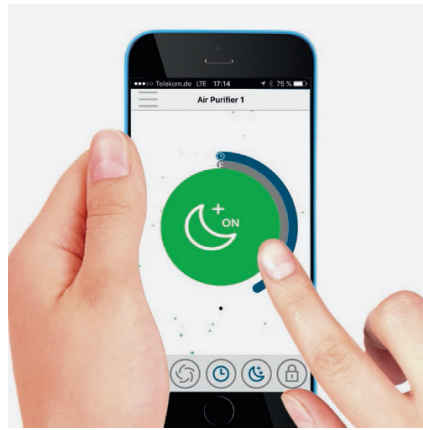

## Características

El compacto purificador de aire AP40 PRO, combina claramente diseño con una eficiente purificación del aire. Produce bajas emisiones de ruido y bajo consumo de energía. La estructura del dispositivo garantiza un rendimiento de aire máximo y una óptima filtración. El filtro multicapa de 360°, filtra contaminantes tales como polvo, partículas de polvo fino como (PM2.5 y menores), alérgenos como bacterias, esporas de moho, humo del tabaco, gases de escape (NO también), vapores químicos (formaldehído, toluol, n - butano, COV,...) y olores del aire en el interior. El panel de control central EASY - TOUCH proporciona distintos modos de funcionamiento como: Automático, Nivel 1 / 2 / 3, Turbo y Modo nocturno. También tiene otras características como son el temporizador, bloque de niños, estado del filtro o personalizar el modo automático a través de la aplicación "IDEAL AIR PRO". AP40 PRO le informará automáticamente cuando debe cambiar el filtro de 360°; en promedio, el filtro de 360° debe ser cambiado cada 12 meses, dependiendo de la intensidad de uso.

#### CONTROL DE ALTA CALIDAD

EASY-TOUCH controle de forma intuitiva y cómoda. Funciones: On/Off, Auto, Nivel 1/2/3, Turbo and Modo noche

#### LOS CÓDIGOS DE COLOR INDICAN LA CALIDAD DEL AIRE

La calidad del aire es indicada por un código de tres colores vía LED en el panel EASY-TOUCH