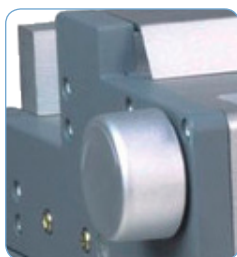

ENCUADERNADORAS WIRE-O

Sistemas ALAMBRE WIRE-O 2:1/3:1

PMA

Consumibles:

Puede consultarnos los diferentes consumibles necesarios. Disponemos de espirales Wire-O con capacidad para encuadernar desde 30 a 120 hojas DIN A4 en cajas de 250 uds y colores negro, blanco y plata. Portadas y contraportadas transparentes, de color, imitación cuero.

ArkiBind PMA CW 430

Encuadernadoras profesionales de uso sencillo, que permiten realizar encuadernaciones rápidamente con un acabado profesional de hasta **430mm** de longitud de encuadernación.

La robustez con que están fabricadas estas máquinas permiten una utilización duradera sin que se vean alteradas sus prestaciones.

La encuadernadora **ArkiBind PMA CW430** de accionamiento manual, dispone de recoge-desperdicios y doble palanca, profundidad de taladro variable, cerrador de wire-o y tope de ajuste lateral incluidos, anulador de punzones, etc.

Los documentos encuadernados de Wire-o mantienen las páginas perfectamente alineadas..

Aplicaciones:

- El modelo ArkiBind CW4300 de paso 3:1 es ideal para páginas desplegadas, dibujos técnicos y todo tipo de encuadernación profesional de hasta 120 páginas DIN A4 de 80g.