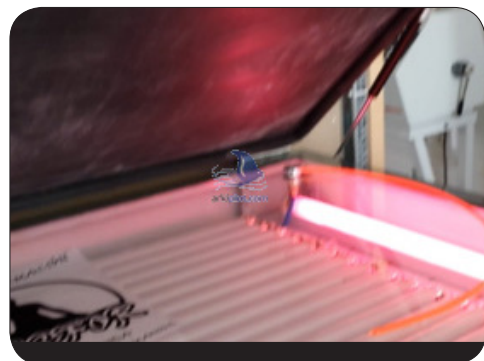

# SISTEMAS DE SERIGRAFÍA

### INSOLADORA VSP60

Insoladora de sobremesa para revelar las pantallas de serigrafía con la mejor relación calidad-precio del mercado. Cuenta con 14 tubos de luz actínica capaz de insolar adecuadamente hasta 2 pantallas de 40x50cm. Dispone de bomba de vacío y controlador digital de temperatura y tiempo.

#### Características:

- Equipada con 14 tubos actínicos
- Luz de trabajo amarilla
- Dimensiones máximas insolado: 60 x 90 cm
- Dispone de bomba de vacío
- Controlador de temperatura digital
- Selector de lámparas
- Voltaje: 220 V
- Consumo: 2.000 W
- Medidas insoladora: 1250x750x300mm Dispone de ventiladores para el secado
- Secado de 0 a 50 grados con ventilador
- Voltaje: 230 V
- Consumo: 3.500 W